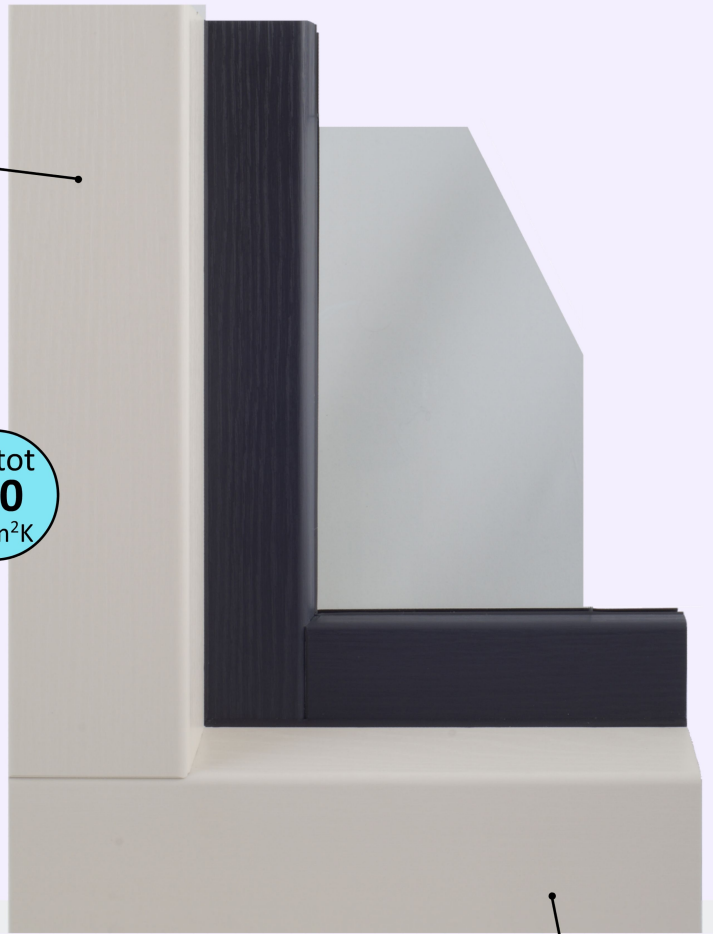

Gealan **S9000.NL** Kubus Plus

(met los adapterprofiel)

serie
T7

Door de combinatie van het NL Kubus profiel en het NL Plus profiel samen met de HVL[®] verbinding, is deze serie optisch gelijk aan het traditionele Nederlands houten kozijn.

Zijstijlen en bovendorpel
in NL Kubus profiel

Uf tot
1,0
W/m²K

Onderdorpel in NL Plus profiel

Profiel kenmerken

- ✓ 6 & 5 kamers systeem
- ✓ U-frame waarde tot **1.0** W/m².K
- ✓ Met een middendichting
- ✓ Leverbaar met **dubbel HVL[®]**

Kleurmogelijkheden

- ✓ 2 basiskleuren
- ✓ houtnerffolie
- ✓ acrylcolor
- ✓  folie

Voor naar buiten draaiende delen wordt er bij deze serie een los adapter profiel in het betreffende vak toegepast.

hoekverbinding