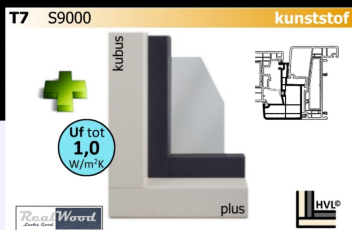

kader profiel met naar binnen draaiend raam

ISCStone dorpel met naar binnen draaiende deur

ISCStone dorpel met naar buiten draaiende deur

Zijdetail met naar buiten draaiende deur

voor meer details van deze serie, zie: www.kufa.nl/T7